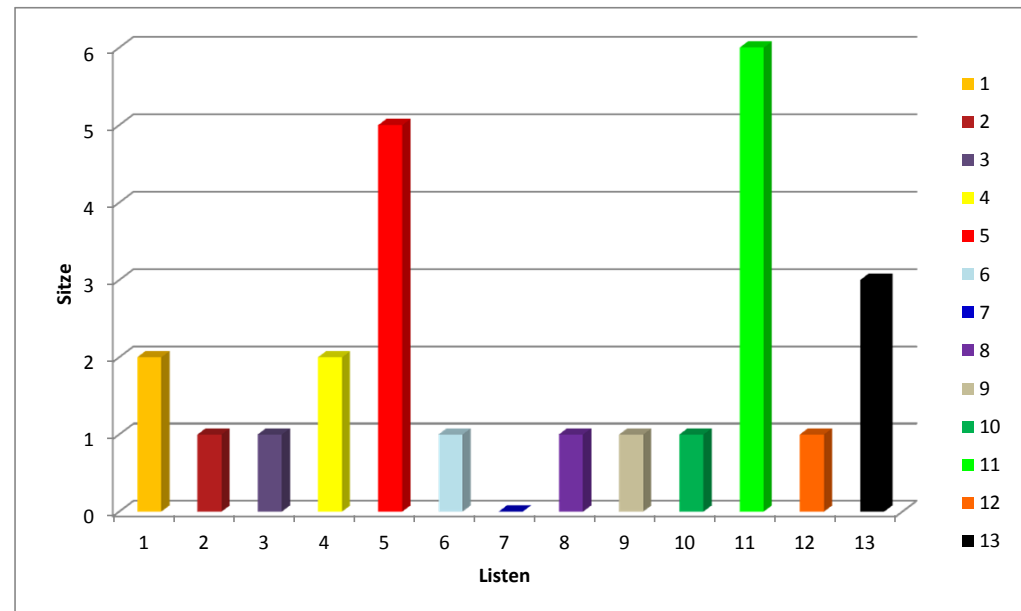

Sitzverteilung StuPa 2014

Listennummer	Listenname	Stimmen	Rang	Prozent	Sitze
1	Giraffen - Die Unabhängigen	603	4	9,64%	2
2	Die Linke.SDS	292	6	4,67%	1
3	LiLi Wahlbündnis Linke Liste	281	9	4,49%	1
4	Liberale Hochschulgruppe (LHG)	422	5	6,75%	2
5	Juso-Hochschulgruppe	1187	2	18,98%	5
6	DIE FLEXIBLEN	276	11	4,41%	1
7	FiSt – Frankfurts internationale Studierende	203	13	3,25%	0
8	DL - Demokratische Linke	282	8	4,51%	1
9	FDH Fachschafteninitiative Demokratische Hochschule	289	7	4,62%	1
10	Die Schildkröten	239	12	3,82%	1
11	Bündnis 90 / Die Grünen Hochschulgruppe	1244	1	19,89%	6
12	Piraten Hochschulgruppe	281	9	4,49%	1
13	RCDS - Die StudentenUNION	656	3	10,49%	3

25

Gesamtstimmen:

6570

Mandate:

25

Wahlberechtigte

45330

Wahlbeteiligung

14,49%

Ergebnis der Briefwahl zum Studierendenparlament 2014

	Giraffen	Linke.SDS	LiLi	LHG	Juso-HSG	Flexiblen	FiSt	DL	FDH	Schildkröten	Die Grünen	Piraten HSG	RCDS	Ungültig		Gesamt
FB 01	183	12	6	31	63	5	6	5	4	2	38	3	91	27	FB 01	476
FB 02	27	1	0	61	66	10	5	0	13	6	23	6	98	14	FB 02	330
FB 03	14	24	38	25	96	18	8	43	24	8	54	8	32	10	FB 03	402
FB 04	12	9	15	5	27	10	7	10	11	6	77	6	13	10	FB 04	218
FB 05	6	7	1	2	26	5	2	2	14	9	34	3	5	8	FB 05	124
FB 06	3	1	0	6	8	1	1	2	4	8	10	2	7	0	FB 06	53
FB 07	1	0	1	1	3	1	0	0	0	2	1	0	8	1	FB 07	19
FB 08	23	17	12	10	27	14	2	16	13	12	45	14	21	8	FB 08	234
FB 09	23	14	15	17	50	9	11	13	21	18	97	18	24	36	FB 09	366
FB 10	20	19	13	16	58	21	7	10	29	41	92	13	31	10	FB 10	380
FB 11	12	4	4	8	15	7	2	5	36	10	46	8	12	5	FB 11	174
FB 12	27	11	0	7	29	6	5	1	7	11	58	44	25	13	FB 12	244
FB 13	12	5	3	6	25	1	2	2	5	8	24	22	16	7	FB 13	138
FB 14	16	2	1	14	28	7	5	0	7	8	45	16	20	13	FB 14	182
FB 15	18	1	2	6	10	3	4	2	3	14	40	8	4	6	FB 15	121
FB 16	43	8	5	40	72	7	70	3	5	9	82	13	49	21	FB 16	427
FB 00	0	1	0	0	1	0	10	0	0	0	0	0	1	0	FB 00	13
SUMME	440	136	116	255	604	125	147	114	196	172	766	184	457	189		3901