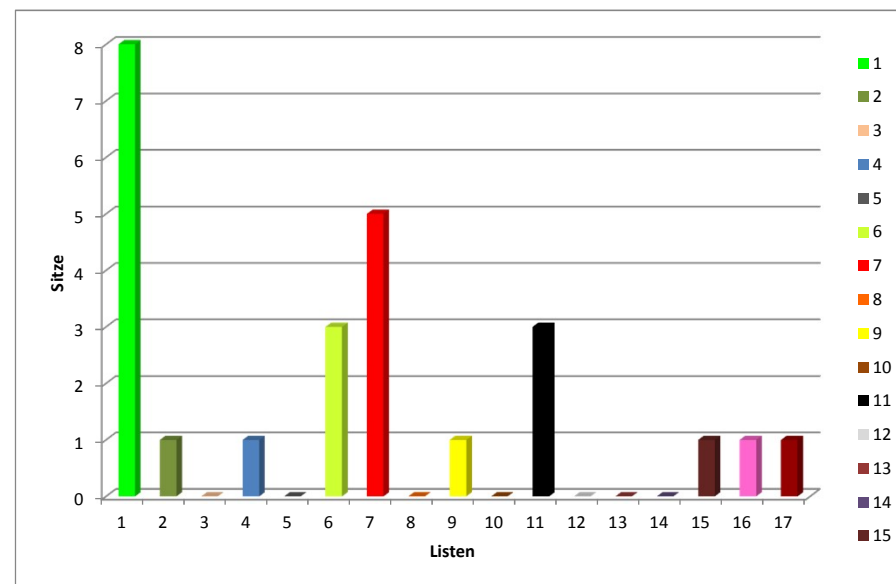

Sitzverteilung StuPa 2013

Listennummer	Listenname	Stimmen	Prozent	Sitze	Rang
1	Bündnis 90 / Die Grünen Hochschulgruppe	1451	24,53%	8	1
2	DIE SCHILDKRÖTEN	236	3,99%	1	8
3	Eskalaten	115	1,94%	0	15
4	FDH – Fachschafteninitiative Demokratische Hochschule	243	4,11%	1	7
5	Die Pinguine – für eine demokratische Hochschule	138	2,33%	0	14
6	Giraffen - Die Unabhängigen	690	11,67%	3	3
7	Juso-Hochschulgruppe	876	14,81%	5	2
8	Piraten Hochschulgruppe	152	2,57%	0	12
9	Liberale Hochschulgruppe (LHG)	312	5,27%	1	5
10	Piraten an der Uni (Anne-Bonny-Komitee)	57	0,96%	0	17
11	RCDS - Die StudentenUNION	577	9,75%	3	4
12	FiSt – Frankfurts internationale Studierende	171	2,89%	0	11
13	Die Linke.SDS	150	2,54%	0	13
14	Attac Campus / Noya	106	1,79%	0	16
15	Demokratische Linke Liste	260	4,40%	1	6
16	DIE FLEXIBLEN	186	3,14%	1	10
17	LiLi Wahlbündnis Linke Liste [ak französische verhältnisse, sinistra*antagonistische assoziaton, unlike-unabhängige linke]	195	3,30%	1	9

Gesamtstimmen: 6220
Davon gültige Stimmen 5915
Mandate: 25

Wahlberechtigte 43137
Wahlbeteiligung 14,42%