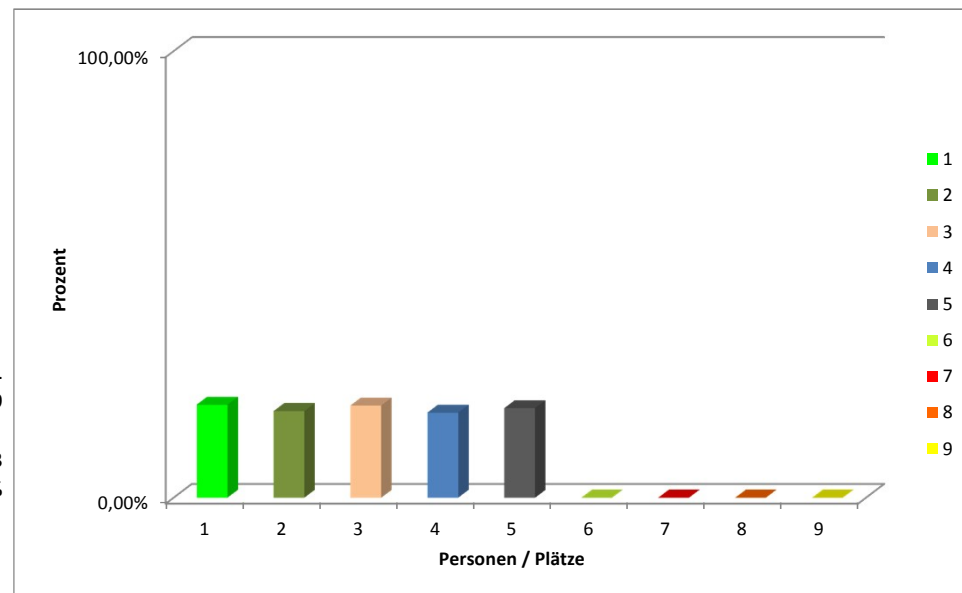

Gesamtstimmen (Stimmzettel):

371

Mandate:

9

Wahlberechtigte

3783

Wahlbeteiligung

9,81%

Stimmverteilung Personenwahl FB 05 FSR - "Yavis / Sport"

Platznummer	Person	Stimmen	Rang	Prozent
1	Wiebke Herrmann/Antonia Kaluza	147	1	12,00%
2	Dennis Novak/Paul Stockhausen	146	3	11,92%
3	Stella Kümmerle/Isabella Hofsäß	121	9	9,88%
4	Gunar Knoth/Jana Unger	147	1	12,00%
5	Sebastian Schneider/Fabian Groschupf	133	6	10,86%
6	Clarissa Menne/Olga Tjukov	139	5	11,35%
7	Christiana Berger/Julia Preiß	123	8	10,04%
8	Tayfun Terzi/Isabelle Peters	141	4	11,51%
9	Vanessa Teckentrup/Mikel Bühring-Uhle	128	7	10,45%