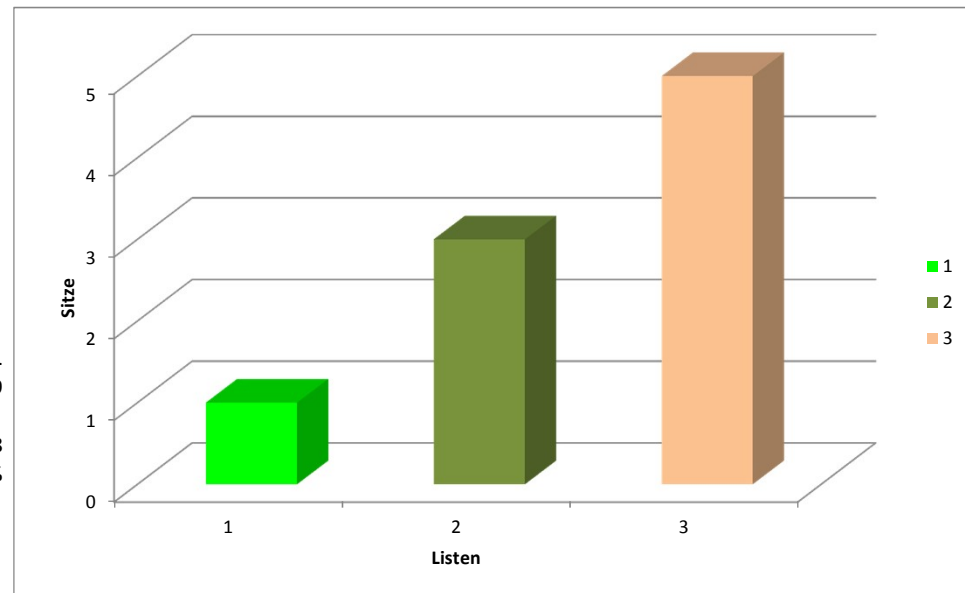

Sitzverteilung FB 03 FSR

Listennummer	Listenname	Stimmen	Rang	Prozent	Sitze
1	RCDS	70	3	9,80%	1
2	Jusos im Turm	246	2	34,45%	3
3	Die aktive Fachschaftsliste	398	1	55,74%	5

Gesamtstimmen (Stimmzettel):
Mandate:

811
9

Wahlberechtigte
Wahlbeteiligung

3568
22,73%