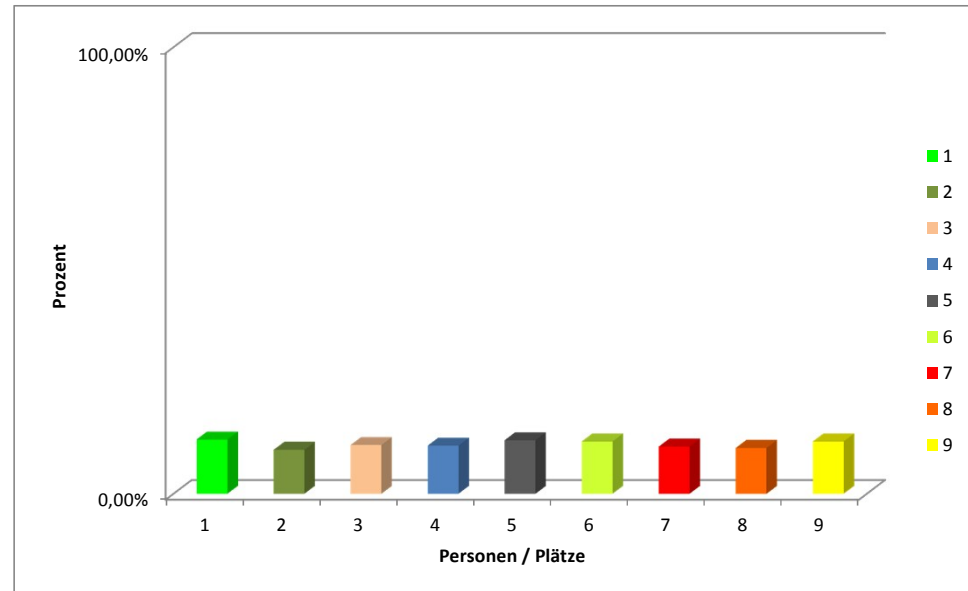

Gesamtstimmen (Stimmzettel):

232

Mandate:

9

Wahlberechtigte

1862

Wahlbeteiligung

12,46%

Stimmverteilung Personenwahl FB 12 FSR - "Eins auf die 12"

Platznummer	Person	Stimmen	Rang	Prozent
1	Thorsten Jörgens	168	1	12,16%
2	Markuas Allutis	136	9	9,84%
3	Fatima Taoufik	151	5	10,93%
4	Pavel Safre	149	6	10,78%
5	Sandra Kiefer	166	2	12,01%
6	Christorph Burschka	162	3	11,72%
7	Jessica Simone Bauer	146	7	10,56%
8	Jonathan Brast	142	8	10,27%
9	Anna Meiser	162	3	11,72%

Gesamtstimmen (Stimmzettel):
Mandate:

288
9

Wahlberechtigte
Wahlbeteiligung

2835
10,16%

Stimmverteilung Personenwahl FB 13 FSR - "NABLATOREN"

Platznummer	Person	Stimmen	Rang	Prozent
1	Marcus Mikorski/Virginia Britten	156	5	19,24%
2	Benjamin Brünner/Marco Knipfer	165	2	20,35%
3	Miriam Weller/Ines Frychel	169	1	20,84%
4	Daniela Kern-Michler/Arne Küderle	157	4	19,36%
5	David Just/Phillip Sitzmann	164	3	20,22%