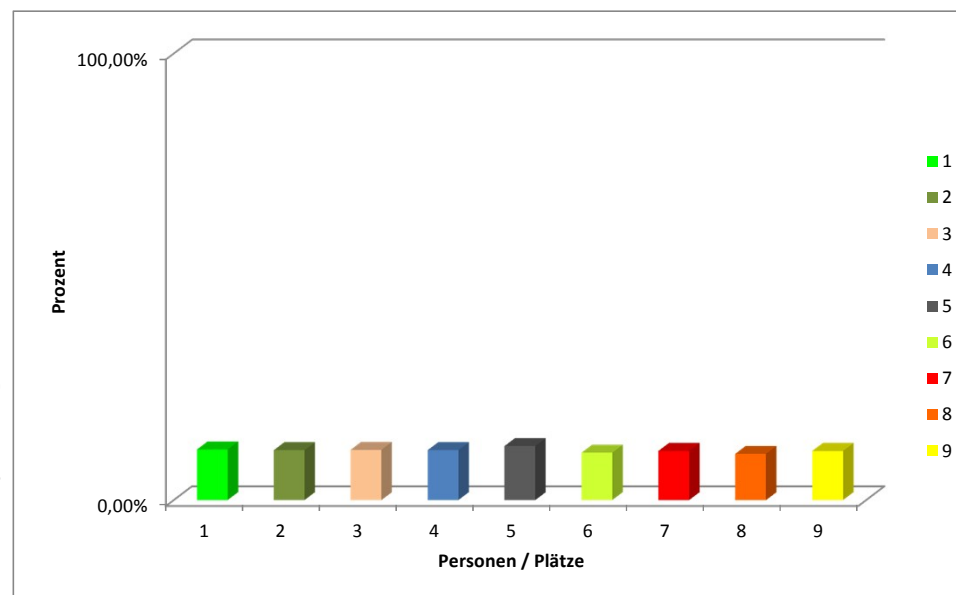

Gesamtstimmen (Stimmzettel):

562

Mandate:

9

Wahlberechtigte

4837

Wahlbeteiligung

11,62%

Stimmverteilung Personenwahl FB 11 FSR - "GEOCOM"

Platznummer	Person	Stimmen	Rang	Prozent
1	Lars Malm/Kim Tetzlatt	123	4	11,11%
2	Eric Richter/Eva Reckhard	133	2	12,01%
3	Christorph Grimme/Marius Wenzel	116	7	10,48%
4	Sebastian Helgert/Dominik Nöll	122	6	11,02%
5	Jonas Dombrowsky/Marina Hiemann	109	9	9,85%
6	Julia Schramm/Joscka Pfeifer	116	7	10,48%
7	Silvia Maria Hannig/Thomas Steinseifer	123	4	11,11%
8	Hannah Hecker/Steven Cerncic	124	3	11,20%
9	Lucas Pohl/Mareike Göllner	141	1	12,74%