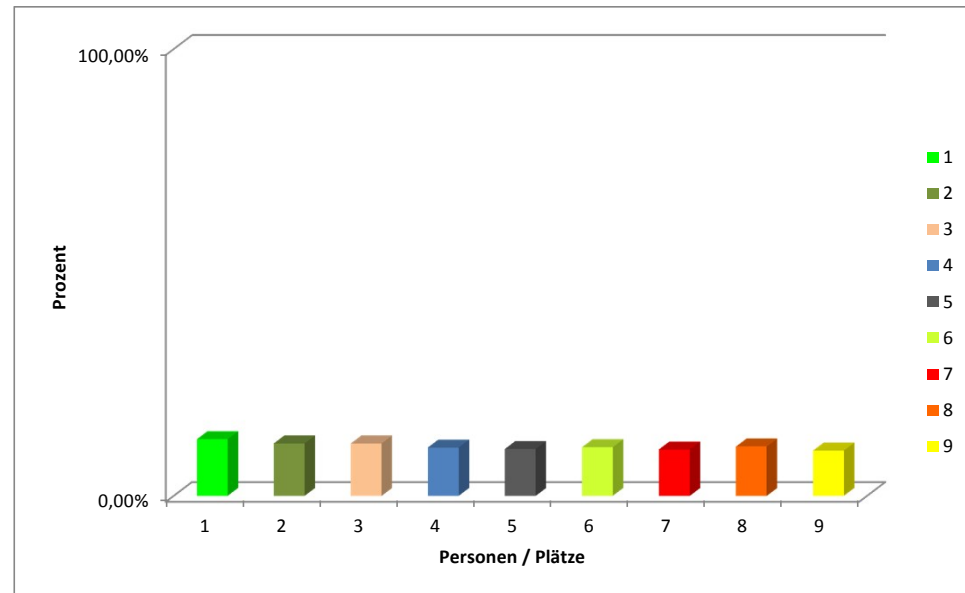

Stimmverteilung Personenwahl FB 08 FSR - "Gemeinschaftsliste Philo-Histo-Ethno"

Platznummer	Person	Stimmen	Rang	Prozent
1	Christina Engelmann/Frederik Gora	236	1	12,66%
2	Norma Schneider/Artur Zielinski	219	2	11,75%
3	Leonardo Dalessandro/Janine Aures	219	2	11,75%
4	Carsten Richter/Nathanael Reuter	202	6	10,84%
5	Jasmin Gentner/Alexandros Nasikas	196	7	10,52%
6	Clara Reitter/Danielle Lichère	203	5	10,89%
7	Martin Jägel/Hanna Tahershams	194	8	10,41%
8	Eva Brandl/Antonia Führ	206	4	11,05%
9	Adelina Fast/Evin Aytun	189	9	10,14%

Gesamtstimmen (Stimmzettel): 390
Mandate: 9

Wahlberechtigte: 2605
Wahlbeteiligung: 14,97%