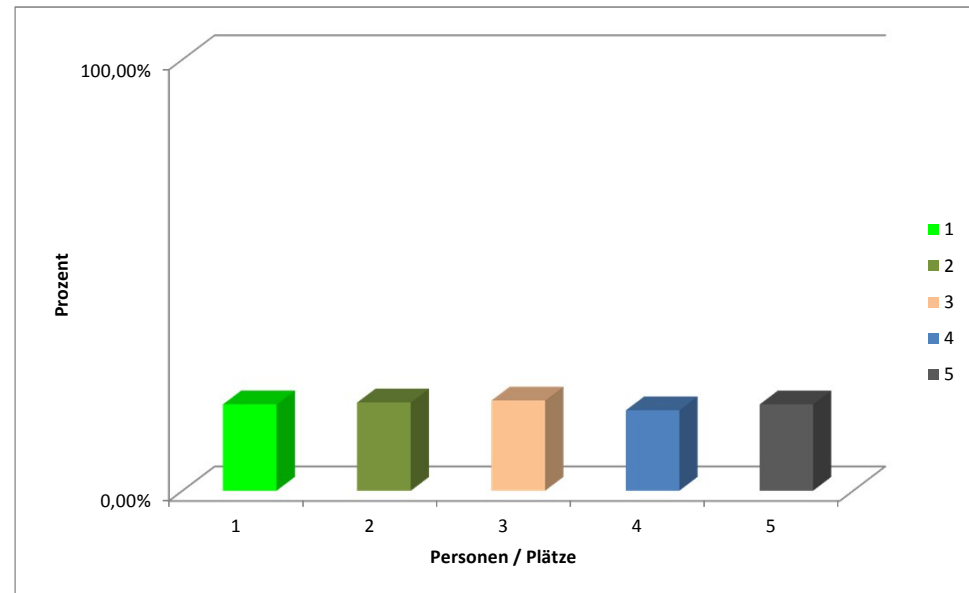

Stimmverteilung Personenwahl FB 06 FSR - "EtrV"

Platznummer	Person	Stimmen	Rang	Prozent
1	Stefanie Keller/Yasim Vetter	44	3	20,00%
2	Claudia Tinaui/Lennert Dienst	45	2	20,45%
3	Sebastian Haas/Simon Körber	46	1	20,91%
4	Florian Witzel/Claudia Tinaui	41	5	18,64%
5	Körber Simon/Stefanie Keller	44	3	20,00%

Gesamtstimmen (Stimmzettel):
Mandate:

68
9

Wahlberechtigte
Wahlbeteiligung

640
10,63%