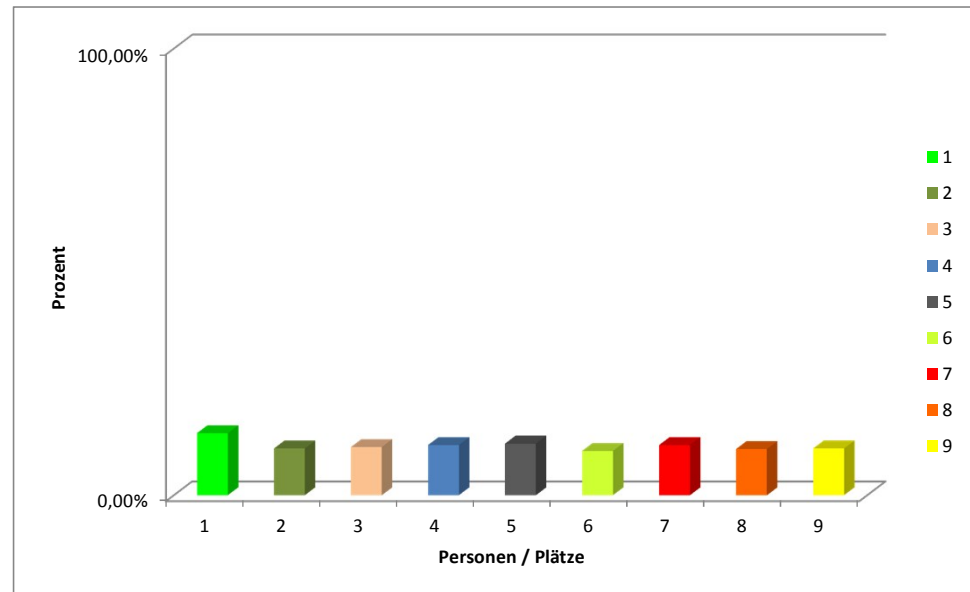

Gesamtstimmen (Stimmzettel):

Mandate:

Wahlberechtigte

Wahlbeteiligung

257

9

1320

19,47%

Stimmverteilung Personenwahl FB 14 FSR - "Benzol"

Platznummer	Person	Stimmen	Rang	Prozent
1	Marco Rotter/Felix Licher	126	1	13,89%
2	Lucas Nikodym/René Kreibich	95	6	10,47%
3	Heidi Zetzsche/Raika Sieger	98	5	10,80%
4	Pataricia Wenk/Sebastian Fuchs	102	3	11,25%
5	Jan Thore Fahrenkrog-Petersen/Ann-Sophie Ranft	105	2	11,58%
6	Ann-Sophie Frombach/Kim Wendrich	90	9	9,92%
7	Jörg Heiliger/Julius Vinnenann	102	3	11,25%
8	Alessandra Lomiento/Stella Hedrich	94	8	10,36%
9	Albrecht Völklein/Melanie Zhang	95	6	10,47%

Gesamtstimmen (Stimmzettel):
Mandate:

348
9

Wahlberechtigte
Wahlbeteiligung

2128
16,35%

Stimmverteilung Personenwahl FB 15 FSR - "FS Bio"

Platznummer	Person	Stimmen	Rang	Prozent
1	Dennis Schenkel/Armando Cruz Laufer	129	2	21,08%
2	Tim Liebisch/Julian Kirschgässer	117	4	19,12%
3	Anna Pause/Phillip Olt	121	3	19,77%
4	Madeleine Eichler/Alexander Katsyv	115	5	18,79%
5	Jennifer Gübert/Hannah Jüngling	130	1	21,24%