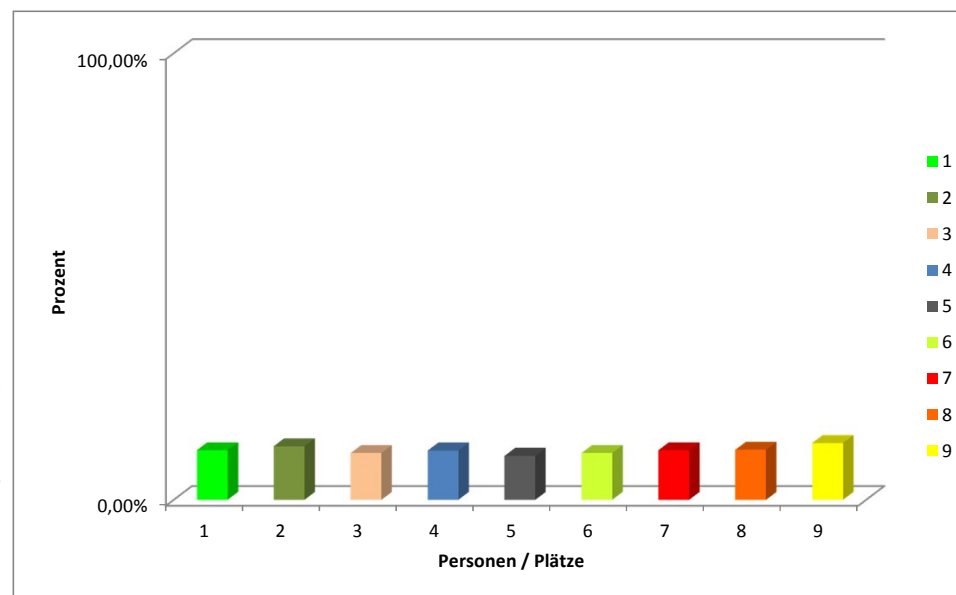

Stimmverteilung Personenwahl FB 11 FSR - "GEOCOM"

Platznummer	Person	Stimmen	Rang	Prozent
1	Lars Malm/Kim Tetzlatt	123	4	11,11%
2	Eric Richter/Eva Reckhard	133	2	12,01%
3	Christorph Grimme/Marius Wenzel	116	7	10,48%
4	Sebastian Helgert/Dominik Nöll	122	6	11,02%
5	Jonas Dombrowsky/Marina Hiemann	109	9	9,85%
6	Julia Schramm/Joscka Pfeifer	116	7	10,48%
7	Silvia Maria Hannig/Thomas Steinseifer	123	4	11,11%
8	Hannah Hecker/Steven Cerncic	124	3	11,20%
9	Lucas Pohl/Mareike Göllner	141	1	12,74%

Gesamtstimmen (Stimmzettel):

232

Mandate:

9

Wahlberechtigte

1862

Wahlbeteiligung

12,46%

Gesamtstimmen (Stimmzettel):
Mandate:

288
9

Wahlberechtigte
Wahlbeteiligung

2835
10,16%

Stimmverteilung Personenwahl FB 13 FSR - "NABLATOREN"

Platznummer	Person	Stimmen	Rang	Prozent
1	Marcus Mikorski/Virginia Britten	156	5	19,24%
2	Benjamin Brünner/Marco Knipfer	165	2	20,35%
3	Miriam Weller/Ines Frychel	169	1	20,84%
4	Daniela Kern-Michler/Arne Küderle	157	4	19,36%
5	David Just/Phillip Sitzmann	164	3	20,22%