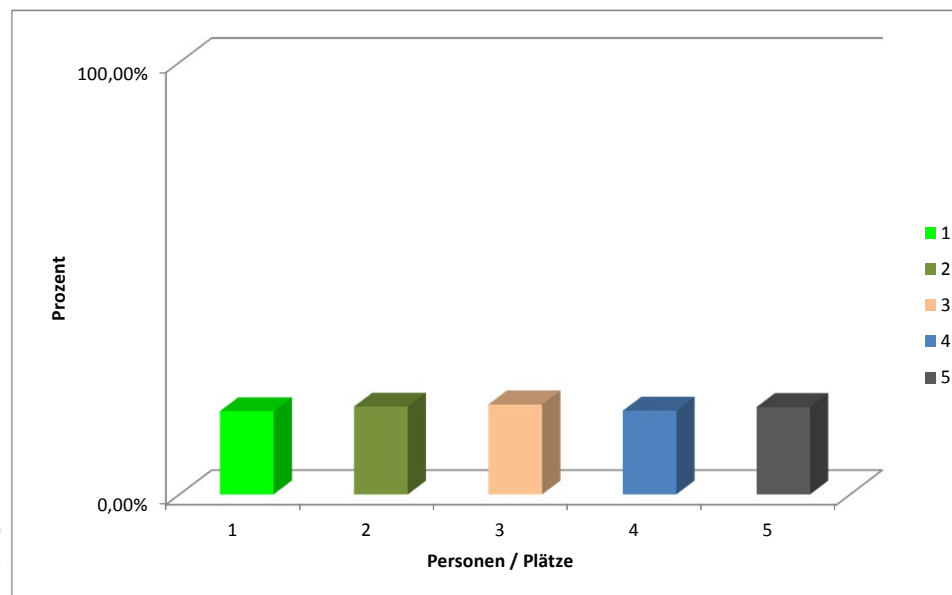

Gesamtstimmen (Stimmzettel):
Mandate:

288
9

Wahlberechtigte
Wahlbeteiligung

2835
10,16%

Stimmverteilung Personenwahl FB 13 FSR - "NABLATOREN"

Platznummer	Person	Stimmen	Rang	Prozent
1	Marcus Mikorski/Virginia Britten	156	5	19,24%
2	Benjamin Brünner/Marco Knipfer	165	2	20,35%
3	Miriam Weller/Ines Frychel	169	1	20,84%
4	Daniela Kern-Michler/Arne Küderle	157	4	19,36%
5	David Just/Phillip Sitzmann	164	3	20,22%

Gesamtstimmen (Stimmzettel):

Mandate:

Wahlberechtigte

Wahlbeteiligung

257

9

1320

19,47%

Stimmverteilung Personenwahl FB 14 FSR - "Benzol"

Platznummer	Person	Stimmen	Rang	Prozent
1	Marco Rotter/Felix Licher	126	1	13,89%
2	Lucas Nikodym/René Kreibich	95	6	10,47%
3	Heidi Zetzsche/Raika Sieger	98	5	10,80%
4	Pataricia Wenk/Sebastian Fuchs	102	3	11,25%
5	Jan Thore Fahrenkrog-Petersen/Ann-Sophie Ranft	105	2	11,58%
6	Ann-Sophie Frombach/Kim Wendrich	90	9	9,92%
7	Jörg Heiliger/Julius Vinnenann	102	3	11,25%
8	Alessandra Lomiento/Stella Hedrich	94	8	10,36%
9	Albrecht Völklein/Melanie Zhang	95	6	10,47%