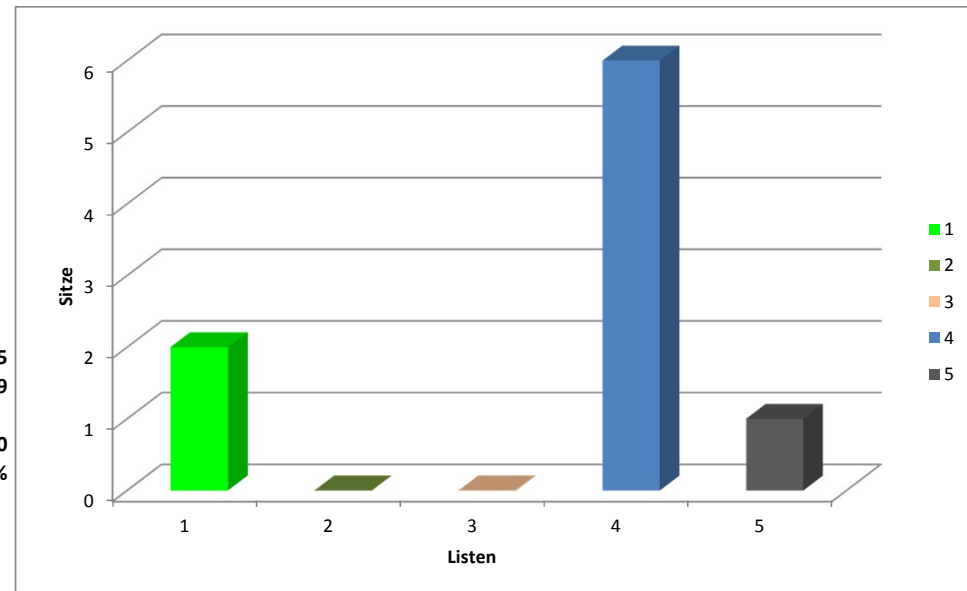

Sitzverteilung FB 16 - FSR 2013

Listennummer	Listenname	Stimmen	Rang	Prozent	Sitze
1	uHuZ - unabhängige Human- & Zahnmediziner	147	2	21,34%	2
2	Endlich eine Fachschaft	12	5	1,74%	0
3	RCDS - Die StudentenUNION	38	4	5,52%	0
4	Gemeinsame Liste Medizin	427	1	61,97%	6
5	Fachgruppe_Zahnmedizin	65	3	9,43%	1

Gesamtstimmen (Stimmzettel):
Mandate:

Wahlberechtigte
Wahlbeteiligung

695
9
3810
18,24%