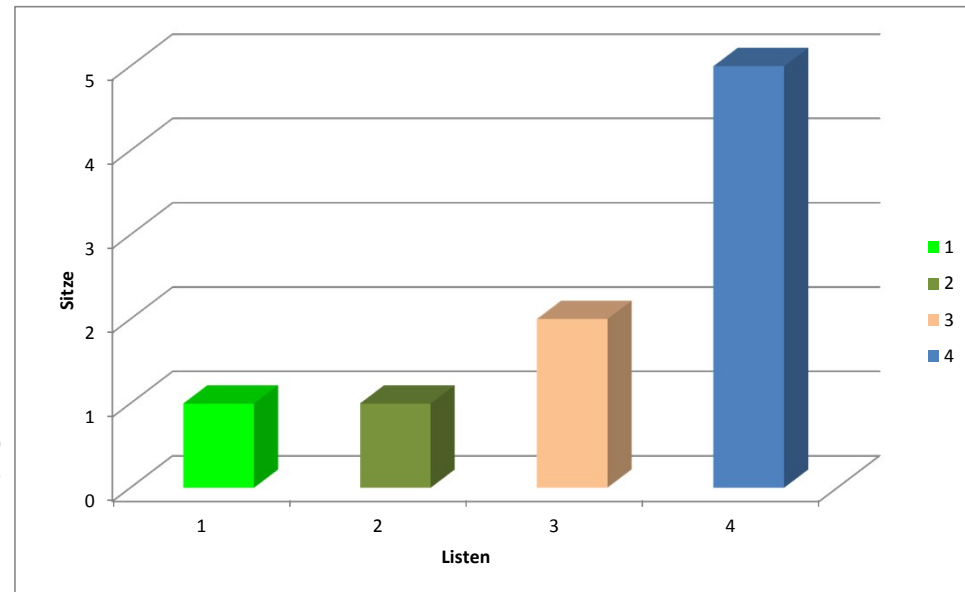

Sitzverteilung FB 01 FSR

Listennummer	Listenname	Stimmen	Rang	Prozent	Sitze
1	Jusos im Recht	116	3	17,50%	1
2	Kritische Juristen	116	3	17,50%	1
3	RCDS - Die StudentenUNION	128	2	19,31%	2
4	Giraffen	303	1	45,70%	5

Gesamtstimmen (Stimmzettel):

701

Mandate:

9

Wahlberechtigte

4340

Wahlbeteiligung

16,15%