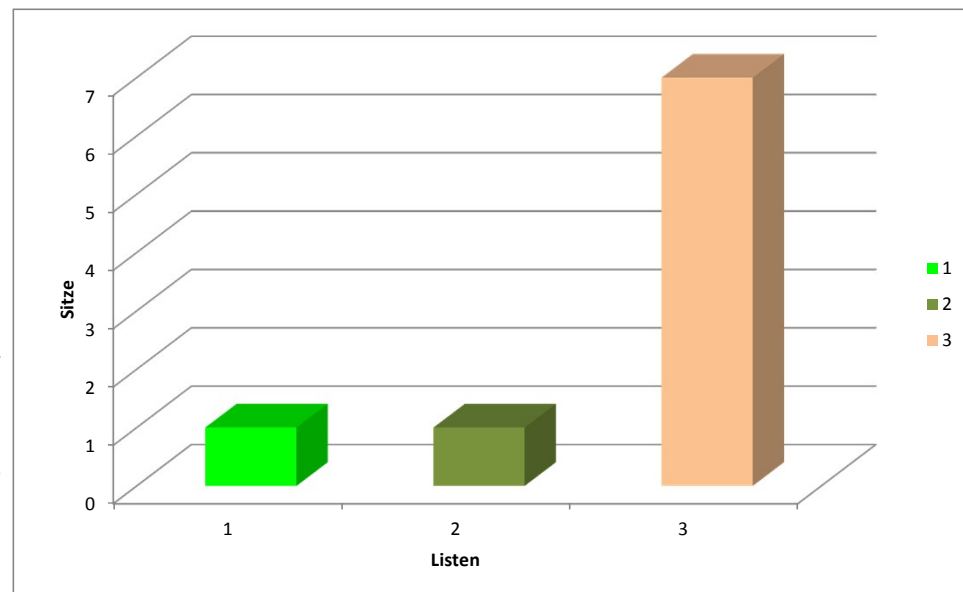

Sitzverteilung FB 02 FSR

Listennummer	Listenname	Stimmen	Rang	Prozent	Sitze
1	RCDS - Die StudentenUNION	75	3	13,94%	1
2	LHG	99	2	18,40%	1
3	Wiwi	364	1	67,66%	7

Gesamtstimmen (Stimmzettel):
Mandate:

584
9

Wahlberechtigte
Wahlbeteiligung

3982
14,67%