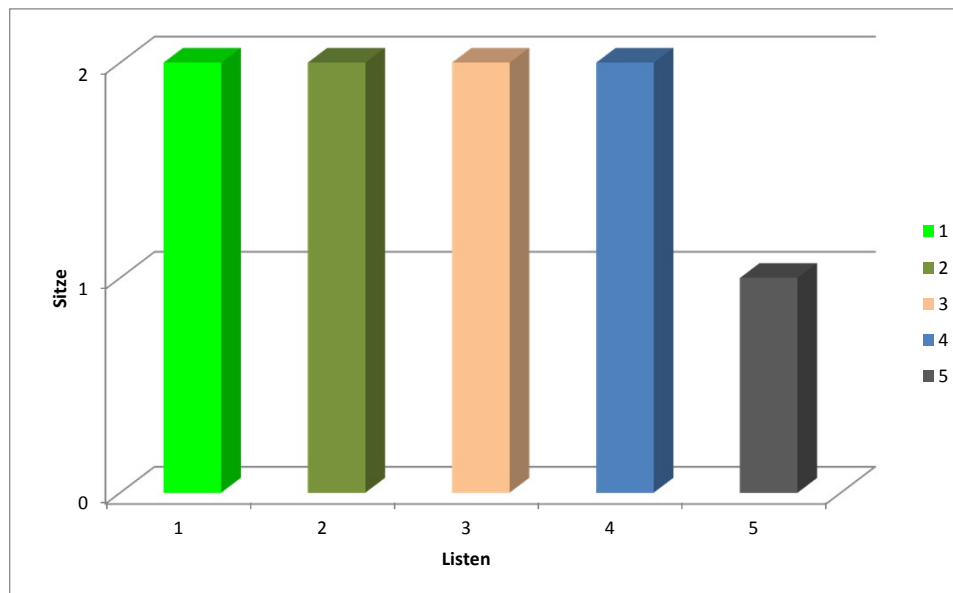

Sitzverteilung FB 09 - FSR 2013

Listennummer	Listenname	Stimmen	Rang	Prozent	Sitze
1	RESPECT	90	2	22,39%	2
2	extAsia	94	1	23,38%	2
3	Feder und Spaten	74	3	18,41%	2
4	Kunstpädagogik - ohne Titel	73	4	18,16%	2
5	Perspektive	71	5	17,66%	1

Gesamtstimmen (Stimmzettel):
Mandate:

446
9

Wahlberechtigte
Wahlbeteiligung

3469
12,86%