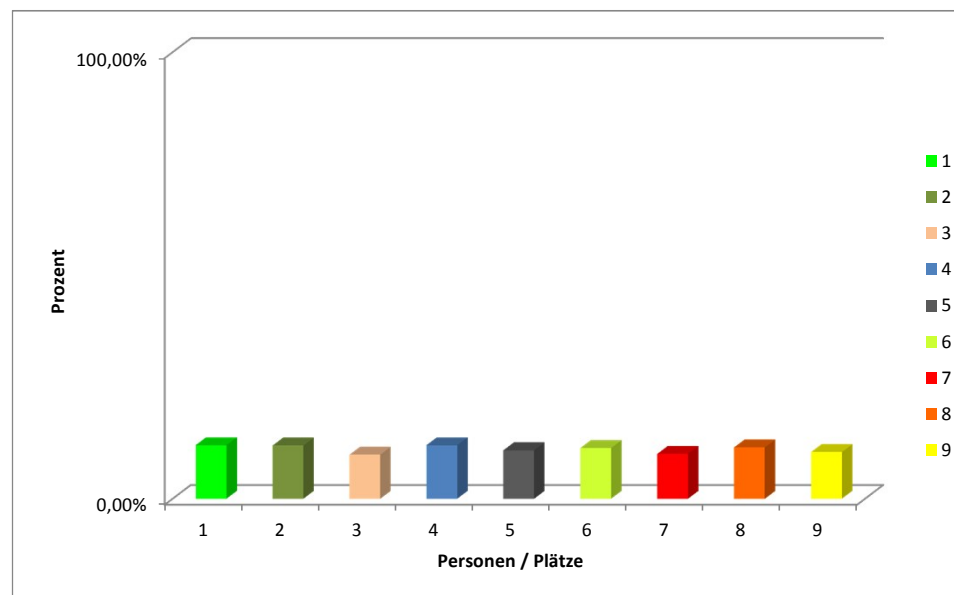

Stimmverteilung Personenwahl FB 05 FSR - "Yavis / Sport"

Platznummer	Person	Stimmen	Rang	Prozent
1	Wiebke Herrmann/Antonia Kaluza	147	1	12,00%
2	Dennis Novak/Paul Stockhausen	146	3	11,92%
3	Stella Kümmerle/Isabella Hofsäß	121	9	9,88%
4	Gunar Knoth/Jana Unger	147	1	12,00%
5	Sebastian Schneider/Fabian Groschupf	133	6	10,86%
6	Clarissa Menne/Olga Tjukov	139	5	11,35%
7	Christiana Berger/Julia Preiß	123	8	10,04%
8	Tayfun Terzi/Isabelle Peters	141	4	11,51%
9	Vanessa Teckentrup/Mikel Bühring-Uhle	128	7	10,45%

Gesamtstimmen (Stimmzettel):

244

Mandate:

9

Wahlberechtigte

2018

Wahlbeteiligung

12,09%

Stimmverteilung Personenwahl FB 06 FSR - "EtrV"

Platznummer	Person	Stimmen	Rang	Prozent
1	Stefanie Keller/Yasim Vetter	44	3	20,00%
2	Claudia Tinaui/Lennert Dienst	45	2	20,45%
3	Sebastian Haas/Simon Körber	46	1	20,91%
4	Florian Witzel/Claudia Tinaui	41	5	18,64%
5	Körber Simon/Stefanie Keller	44	3	20,00%