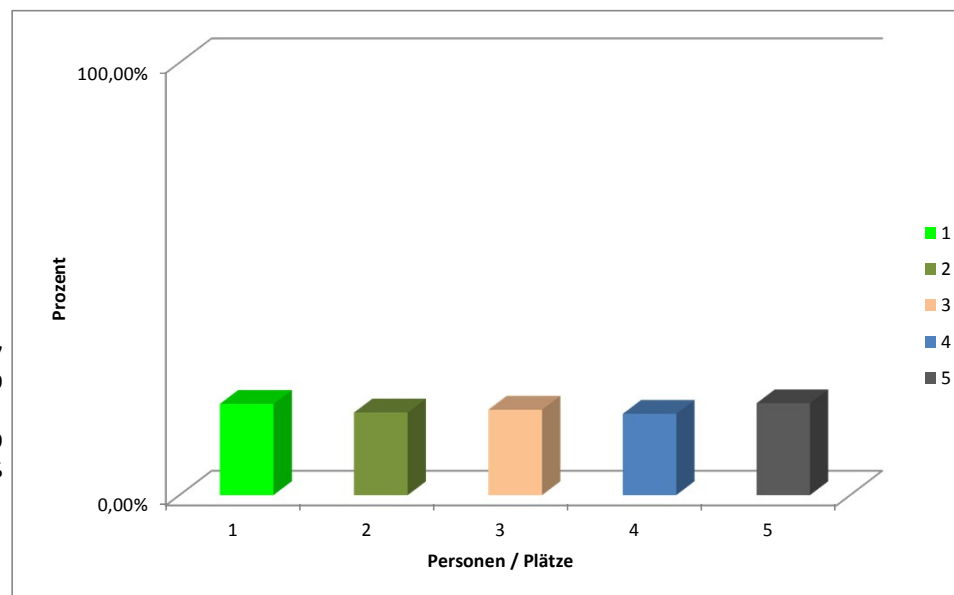

Gesamtstimmen (Stimmzettel):

187

Mandate:

9

Wahlberechtigte

1339

Wahlbeteiligung

13,97%